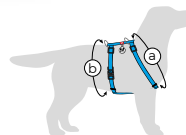

Шлея для собак анатомічна Н-подібна WAUDOG Nylon з QR-адресником

Малюнок	Код	Код			
		S Довжина а: 30-40 см б: 30-50 см Ширина: 15 мм	M Довжина а: 40-70 см б: 50-80 см Ширина: 20 мм	L Довжина а: 50-90 см б: 60-100 см Ширина: 25 мм	XL Довжина а: 55-95 см б: 70-110 см Ширина: 35 мм
Зубасті монстри		320-4048	321-4048	322-4048	323-4048
Око монстра		320-4049	321-4049	322-4049	323-4049
Мохнаті монстри		320-4050	321-4050	322-4050	323-4050
Авокадо на рожевому		320-4051	321-4051	322-4051	323-4051
Гранати		320-4052	321-4052	322-4052	323-4052
Інжир		320-4053	321-4053	322-4053	323-4053
Апельсини		320-4054	321-4054	322-4054	323-4054
Банани на рожевому		320-4055	321-4055	322-4055	323-4055
Блоки		320-4056	321-4056	322-4056	323-4056
Куби 3Д		320-4057	321-4057	322-4057	323-4057
Нескінченні світи		320-4058	321-4058	322-4058	323-4058
Леопард		320-4066	321-4066	322-4066	323-4066