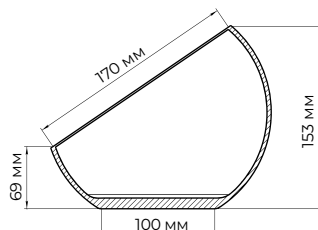

Технічні характеристики

Код	7046
Світильник	AquaLighter PicoSoft (стоп. 212)
Фільтр	-