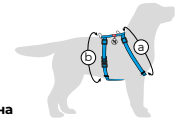

Розмір	Код	Довжина, см	Ширина, мм
XS	319-4020	b=c: 28-40	10

Шлея для собак анатомічна H-подібна WAUDOG Nylon з QR-адресником, малюнок «Калина»

Розмір	Код	а, см	б, см	Ширина, мм
S	5140-0228	30-40	30-50	15
M	5150-0228	40-70	50-80	20
L	5160-0228	50-90	60-100	25
NEW XL	323-0228	55-95	70-110	35