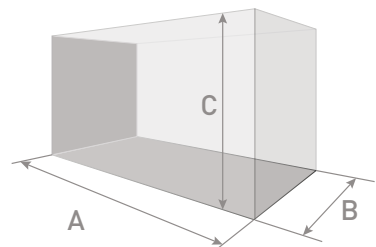

Код	Найменування	Розмір, мм (А,В,С)	Товщина скла, мм
0397	aGLASS Nano 10 L	220x220x220	4
0396	aGLASS Nano 15 L	250x250x250	4
0395	aGLASS Nano 27 L	310x310x310	4
0394	aGLASS Nano 42 L	350x350x350	6
0390	aGLASS Classic 66 L	600x310x360	6