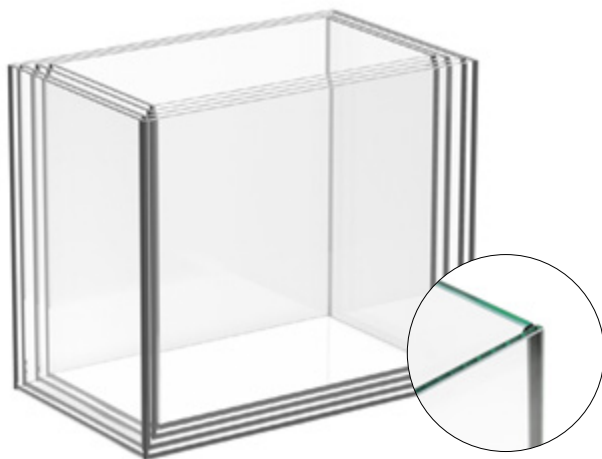

Замовляйте
онлайн

Акваріумістика

AquaLighter
Aquarium comes alive!

НОВИНКА

aGLASS Set aGLASS Big Set

Набори акваріумів aGLASS Set та aGLASS Big Set — найвища якість акваріумів в економісегменті. Економія у вартості доставки. Економія місця на полицях роздрібних точок.

Набір акваріумів AGLASS Set 4 шт. (21-25-29-34л)

Товщина скла 4 мм.
Тип скла — стандартне скло.
Габаритні розміри набору з пакуванням 420x270x350 мм
Вага набору (брутто) 18,5 кг.
Код 2644

Розміри акваріумів у наборі:

1. 340 x 190 x 330 мм — 21 л
2. 360 x 210 x 335 мм — 25 л
3. 385 x 230 x 340 мм — 29 л
4. 400 x 250 x 345 мм — 34 л*

Набір акваріумів AGLASS Big Set 4 шт. (35-41-47-54л)

Товщина скла 5 мм.
Тип скла — стандартне скло.
Габаритні розміри набору пакуванням 500x370x360 мм
Вага набору (брутто) 30 кг.
Код 7164

Розміри акваріумів у наборі:

1. 430 x 240 x 350 мм — 35 л
2. 450 x 260 x 353 мм — 41 л
3. 475 x 280 x 356 мм — 47 л
4. 500 x 300 x 360 мм — 54 л**

Переваги:

- Економне комплексне рішення для торгівлі у роздрібних точках.
- Висока якість обробки скла — поліровані торці та фаски. Ідеальна геометрія — рівні кути та грані.
- Пряма гарантія від виробника — 2 роки.

Спеціальне транспортне пакування: кришка та піддон з гофрокартону, стягнуті ПП стрічкою. Кратність для транспортного пакування — 1 набір.