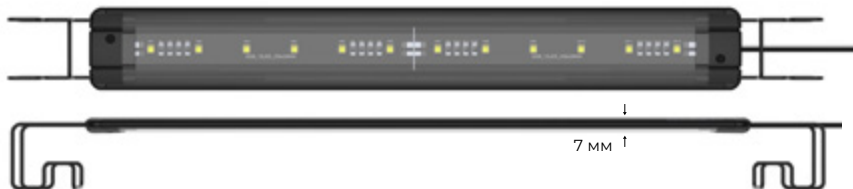

Найтонший акваріумний світильник

AquaLighter Slim

AquaLighter Slim призначений для освітлення прісноводних акваріумів у надводному положенні. Завдяки наявності широкої лінійки розмірів та регульованого кріплення світильник підійде для всіх популярних акваріумів різної довжини.

Пульт дистанційного керування

- Ефективні світлодіоди SAMSUNG
- Висока природна передача кольору (CRI>85)
- Тонкий та непомітний кабель
- Захищений від попадання води за стандартом IP54

1. Увімкнення/вимкнення світильника
2. Зміна яскравості світла
3. Попереднє встановлення яскравості світла «від 10 до 100%»

Технічні характеристики

Найменування	AquaLighter Slim				
	30 см	45 см	60 см	75 см	90 см
Код	■ 8787	■ 8788	■ 8790	■ 8791	■ 8792
Розмір, мм	300x40x7	450x40x7	600x40x7	750x40x7	900x40x7
Максимальна довжина акваріума, см	45	65	80	95	110
Напруга + частота	АС 110~240 В (50-60 Гц) / DC 12 В				
	1 А	1 А	2 А	2 А	2 А
Потужність, Вт	7	11	14	17,5	21
Світловий потік, Лм	1010	1515	2020	2525	3030
Колірна температура, К	5000–6500				
Ступінь захисту корпусу	IP54				

Цей світильник використовується у наборі AquaSet (стр. 229)