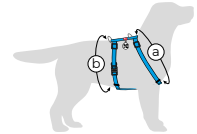

Шля для собак анатомічна H-подібна WAUDOG Nylon з QR-адресником, малюнок «NASA21»

Розмір	Код	а, см	б, см	Ширина, мм
S	320-0148	30-40	30-50	15
M	321-0148	40-70	50-80	20
L	322-0148	50-90	60-100	25
NEW XL	323-0148	55-95	70-110	35