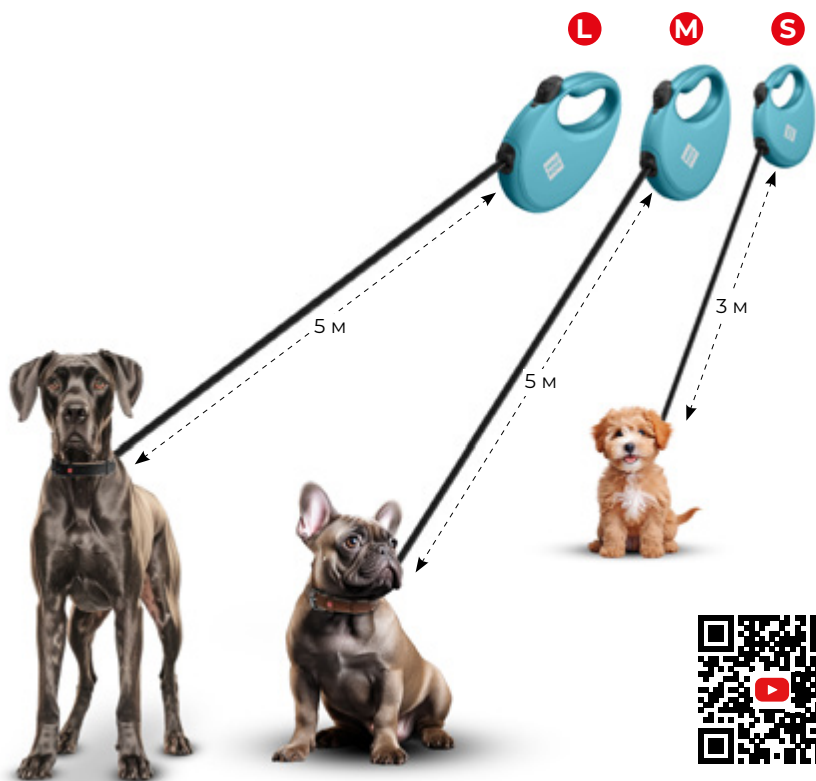

Тепер прибирати за улюбленцем під час прогулянки дуже просто: потрібно тільки не забувати замінити рулон, коли він закінчиться.

Окрім додаткових переваг нові рулетки зберегли усі переваги стандартної серії WAUDOG R-leash.

Рулон біорозкладних гігієнічних пакетів у комплекті

Двоступенева гальмівна система

Унікальний механізм змотування, що запобігає заплутуванню

Повідець-рулетка для собак WAUDOG R-leash з контейнером для пакетів, світловідбивна стрічка