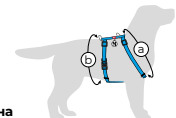

Розмір	Код	Довжина, см	Ширина, мм
XS	319-4020	b=c: 28-40	10

Шлея для собак анатомічна H-подібна WAUDOG Nylon з QR-адресником, малюнок «Калина»

Розмір	Код	а, см	б, см	Ширина, мм
S	5140-0228	30-40	30-50	15
M	5150-0228	40-70	50-80	20
L	5160-0228	50-90	60-100	25
NEW XL	323-0228	55-95	70-110	35