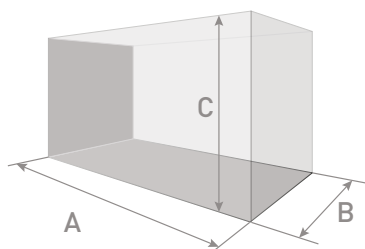

Код	Найменування	Розмір, мм (А,В,С)	Товщина скла, мм
0347	aGLASS Black 16 L	310x215x250	4
0348	aGLASS Black 22 L	360x245x250	4
0349	aGLASS Black 30 L	450x275x250	4
0350	aGLASS Black 54 L	600x300x300	5