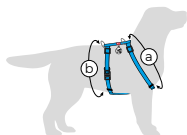

Шлея для собак анатомічна Н-подібна WAUDOG Nylon з QR-адресником, малюнок «Рік та Морті 2»

Розмір	Код	а, см	б, см	Ширина, мм
XL	323-0281	55-95	70-110	35