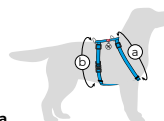

Шлея для собак анатомічна Н-подібна
WAUDOG Nylon з QR-адресником, малюнок «Colors of freedom»

Розмір	Код	а, см	б, см	Ширина, мм
S	5140-4020	30-40	30-50	15
M	5150-4020	40-70	50-80	20
L	5160-4020	50-90	60-100	25
NEW XL	323-4020	55-95	70-110	35