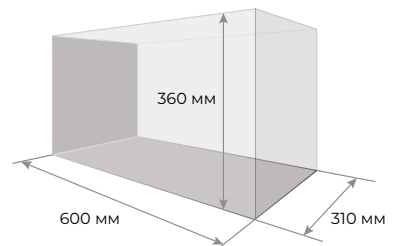

Відмінний подарунок для акваріумістів будь-якого рівня

AquaSet — універсальний акваріумний набір для утримання великої різноманітності акваріумних риб та водних рослин.

До складу набору входить:

1. Акваріум із надпрозорого скла (ідеальна геометрія, тонкі шви, поліровані краї)
2. LED світильник AquaLighter Slim 60 (стор. 214) втілює найсучасніші досягнення в області акваріумного освітлення. Над'яскраві світлодіоди компанії SAMSUNG
3. Покривне скло, яке перешкоджає зайвому випаровуванню води та вистрибуванню риб або креветок з акваріума.
4. Підкладка для захисту меблів та дна акваріума, а також згладжування нерівностей місця встановлення

Технічні характеристики

Код	7144
Розмір акваріума, мм	600x310x360
Об'єм, л	66
Світильник	AquaLighter Slim 60 (стор. 214)
Фільтр	-