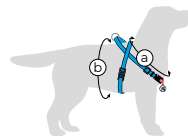

Шля для собак швидкознімна WAUDOG Nylon з QR-адресником, малюнок «NASA», пластиковий фастекс

Розмір	Код	а, см	б, см	Ширина, мм
S	5465	40-55	45-60	15
M	5416	45-65	55-80	20
L	5417	60-80	70-100	25