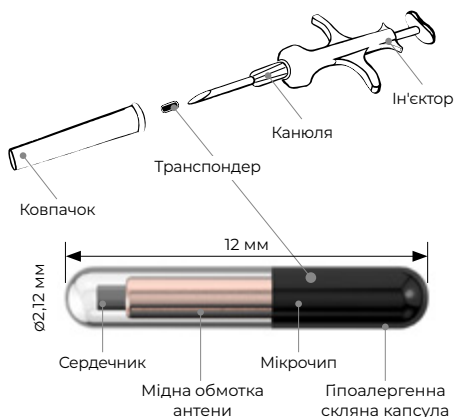

Мікročип WAUDOG Smart ID, 2,12 x 12 мм

Код	Кількість, шт.
5901	1
5902	10