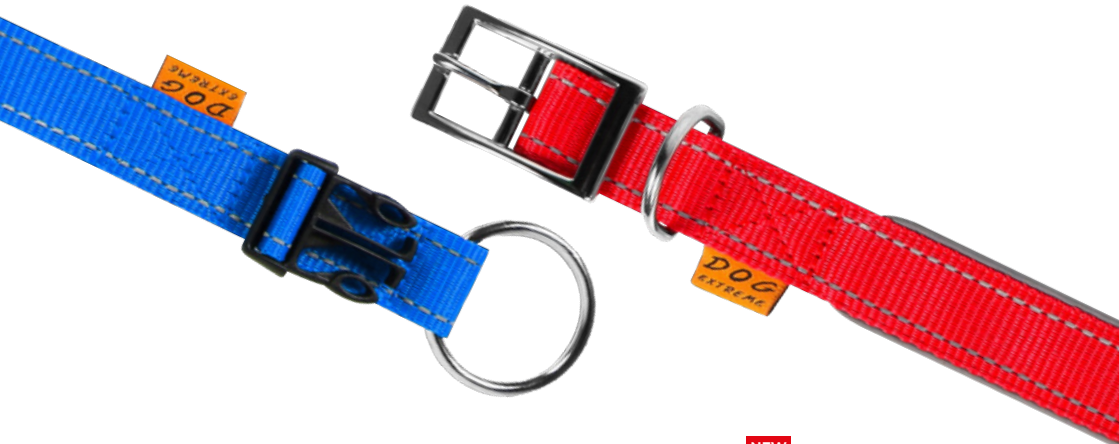

Світловідбивна
нитка

Нашійник, подвійний нейлон зі світловідбивною вставкою

Розмір	Код	Довжина, см	Ширина, мм
XS	6702*	27-35	14
S	6703*	30-40	20
M	6704*	38-48	25
L	6448*	46-58	40
XL	6454*	60-72	40

Світловідбивна
вставка та нитка