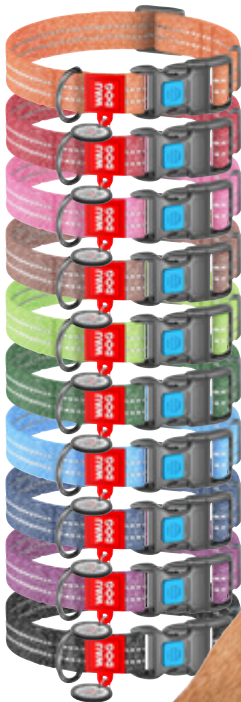

Collar.com

Re-cotton

Нашийник WAUDOG Re-cotton з QR-адресником,
з відновленої бавовни, пластиковий фастекс

Розмір	Код	Довжина, см	Ширина, мм
XS	1640*	20-30	10
S	0286*	25-35	15
M	0288*	28-40	20
L	0292*	33-49	25
XL	0294*	37-58	25