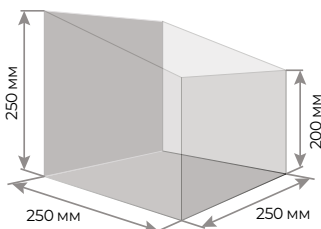

Технічні характеристики

Код	7146
Розмір акваріума, мм	250x250x250
Об'єм, л	13
Світильник	Занурювальний LED світильник 4 Вт, 6500К, IP X8
Фільтр	240 л/год