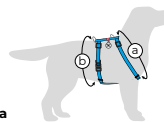

Шлея для собак анатомічна Н-подібна
WAUDOG Nylon з QR-адресником, малюнок «Дім»

Розмір	Код	а, см	б, см	Ширина, мм
S	320-0230	30-40	30-50	15
M	321-0230	40-70	50-80	20
L	323-0230	50-90	60-100	25
NEW XL	323-0230	55-95	70-110	35