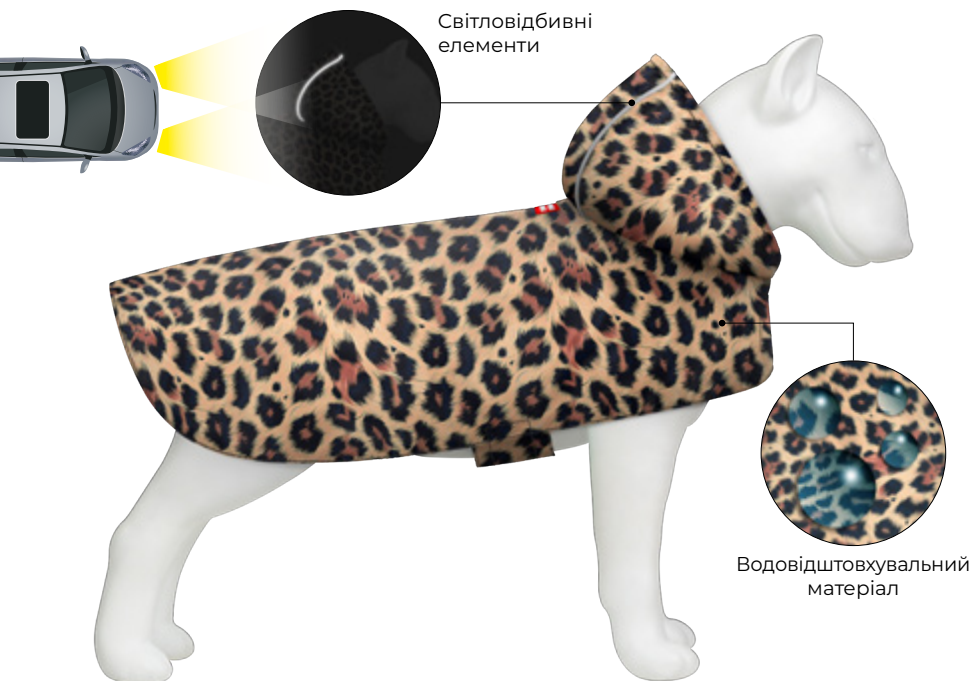

НОВИНКА

Зустрічайте довгоочікувану новинку від WAUDOG Clothes — дощовик-накидку, яка підкорює Instagram!

12 трендових дизайнів на чолі з хітом цього сезону – леопардовим принтом. Легкий, міцний та водовідштовхувальний матеріал Оксфорд забезпечує комфорт у будь-яку погоду. Світловідбивні елементи на капюшоні забезпечують безпеку у темний час доби. Шість розмірів – для кожного хвостика.

WAUDOG Clothes – це стиль, який підкорює серця і збирає лайки!

Переваги:

- 12 яскравих, трендових дизайнів
- Водовідштовхувальний та вітронепроникний матеріал
- Світловідбивні елементи підвищують помітність собаки у темний час доби