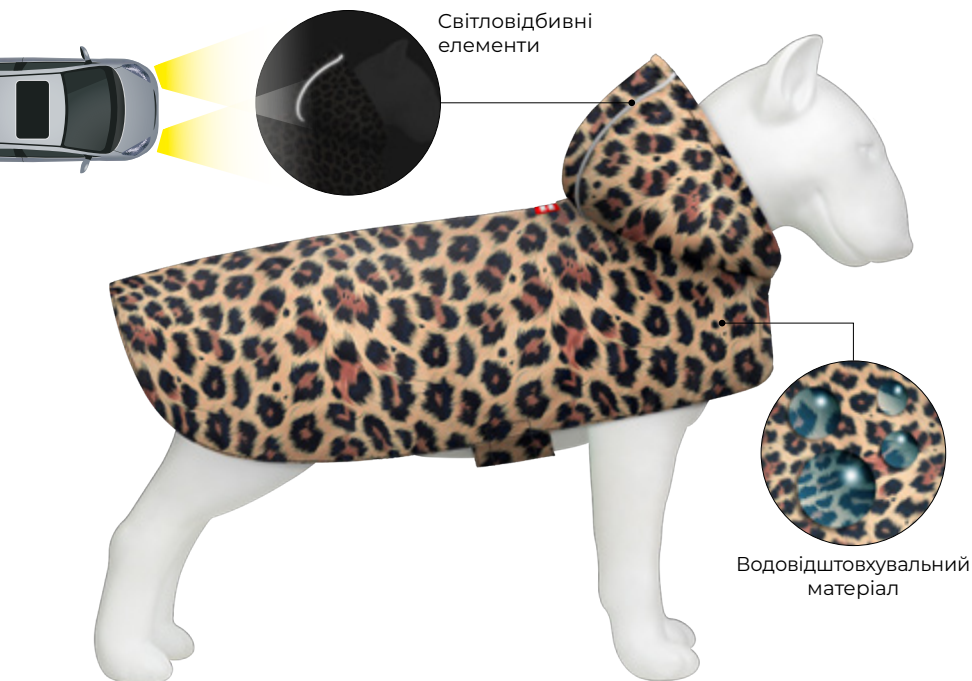

НОВИНКА

Зустрічайте довгоочікувану новинку від WAUDOG Clothes — дощовик-накидку, яка підкорює Instagram!

12 трендових дизайнів. Легкий, міцний та водовідштовхувальний матеріал Оксфорд забезпечує комфорт у будь-яку погоду. Світловідбивні елементи на капюшоні забезпечують безпеку у темний час доби. Шість розмірів – для кожного хвостика.

WAUDOG Clothes – це стиль, який підкорює серця і збирає лайки!

Переваги:

- 12 яскравих, трендових дизайнів
- Водовідштовхувальний та вітронепроникний матеріал
- Світловідбивні елементи підвищують помітність собаки у темний час доби