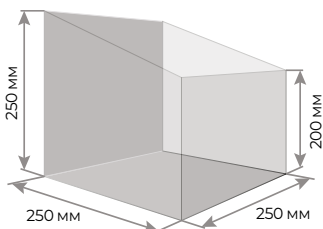

Технічні характеристики

Код	7146
Розмір акваріума, мм	250x250x250
Об'єм, л	13
Світильник	Занурювальний LED світильник 4 Вт, 6500К, IP X8
Фільтр	240 л/год