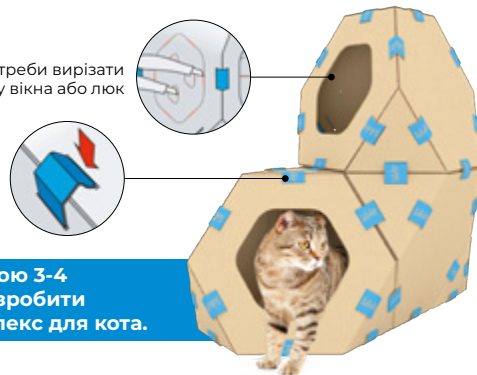

Переваги модульних будиночків TelePet:

- Оригінальний дизайн
- Прості у складанні (інструкція в картинках додається)
- Легка, але міцна конструкція
- Можливість з'єднувати будиночки між собою
- Подобаються котам

За потреби вирізати
у будиночку вікна або люк

Схема кріплення замків
будиночка