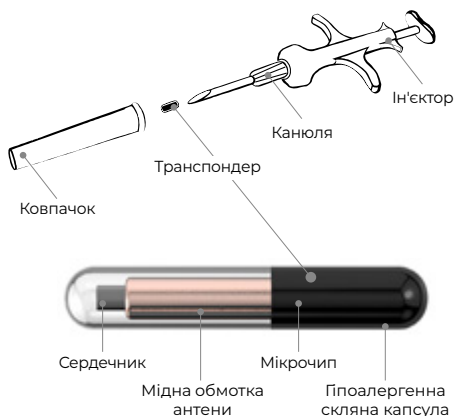

### Мікрочіп МІНІ WAUDOG Smart ID з QR адресником

Код	Розмір, мм
5903	1,4x8