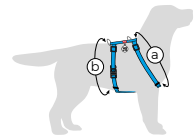

Розмір	Код	Довжина, см	Ширина, мм
S	4652*	25-35	15
M	4651*	28-40	20
L	4653*	33-49	25
XL	4650*	37-58	25

**Повідець для собак нейлоновий WAUDOG Nylon Recycled, градієнт**

Розмір	Код	Довжина, см	Ширина, мм
S	4662*	122	15
M	4661*	122	20
L-XXL	4660*	122	25