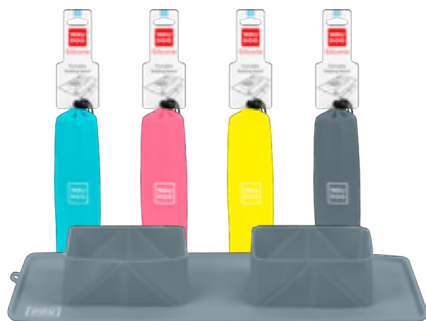

Миска складана WAUDOG Silicone

Код	Розмір, мм
5080*	385x230x50

Дві вбудовані в килимок миски дозволять нагодувати та напоїти домашнього улюбленця. Складана миска є дуже компактною, оскільки скручується в рулон та має зручне транспортне пакування – нейлоновий чохол.