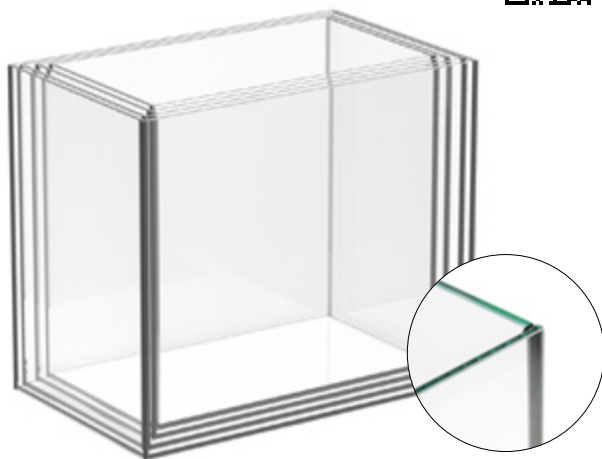

aGLASS Set aGLASS Big Set

Набори акваріумів aGLASS Set та aGLASS Big Set — найвища якість акваріумів в економічному сегменті. Економія у вартості доставки. Економія місця на полицях роздрібних точок.

Набір акваріумів AGLASS Set 4 шт. (21-25-29-34л)

Товщина скла 4 мм.
Тип скла — стандартне скло.
Габаритні розміри набору з пакуванням 420x270x350 мм
Вага набору (брутто) 18,5 кг.
Код 2644

Розміри акваріумів у наборі:

1. 340 x 190 x 330 мм — 21 л
2. 360 x 210 x 335 мм — 25 л
3. 385 x 230 x 340 мм — 29 л
4. 400 x 250 x 345 мм — 34 л*

Набір акваріумів AGLASS Big Set 4 шт. (35-41-47-54л)

Товщина скла 5 мм.
Тип скла — стандартне скло.
Габаритні розміри набору пакуванням 500x370x360 мм
Вага набору (брутто) 30 кг.
Код 7164

Розміри акваріумів у наборі:

1. 430 x 240 x 350 мм — 35 л
2. 450 x 260 x 353 мм — 41 л
3. 475 x 280 x 356 мм — 47 л
4. 500 x 300 x 360 мм — 54 л**

Переваги:

- Економне комплексне рішення для торгівлі у роздрібних точках.
- Висока якість обробки скла — поліровані торці та фаски. Ідеальна геометрія — рівні кути та грані.
- Пряма гарантія від виробника — 2 роки.

Спеціальне транспортне пакування: кришка та піддон з гофрокартону, стягнуті ПП стрічкою. Кратність для транспортного пакування — 1 набір.