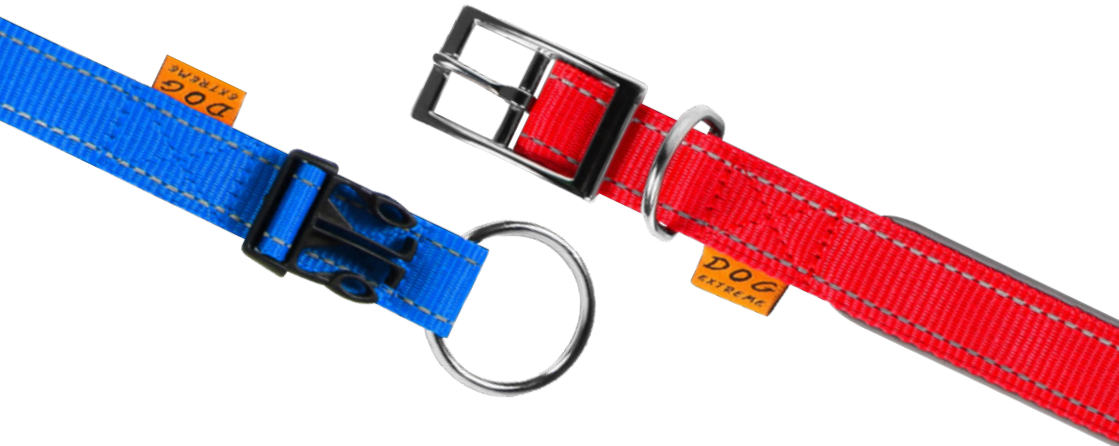

Нашийник, подвійний нейлон зі світловідбивною вставкою

Розмір	Код	Довжина, см	Ширина, мм
XS	6702*	27-35	14
S	6703*	30-40	20
M	6704*	38-48	25
L	6448*	46-58	40
XL	6454*	60-72	40

Світловідбивна
вставка та нитка