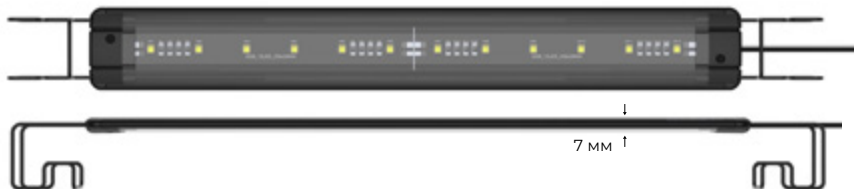

Найтонший акваріумний світильник

AquaLighter Slim

AquaLighter Slim призначений для освітлення прісноводних акваріумів у надводному положенні. Завдяки наявності широкої лінійки розмірів та регульованого кріплення світильник підійде для всіх популярних акваріумів різної довжини.

Пульт дистанційного керування

- Ефективні світлодіоди SAMSUNG
- Висока природна передача кольору (CRI>85)
- Тонкий та непомітний кабель
- Захищений від попадання води за стандартом IP54

1. Увімкнення/вимкнення світильника
2. Зміна яскравості світла
3. Попереднє встановлення яскравості світла «від 10 до 100%»

Технічні характеристики

Найменування	AquaLighter Slim				
	30 см	45 см	60 см	75 см	90 см
Код	■ 8787	■ 8788	■ 8790	■ 8791	■ 8792
Розмір, мм	300x40x7	450x40x7	600x40x7	750x40x7	900x40x7
Максимальна довжина акваріума, см	45	65	80	95	110
Напруга + частота	АС 110~240 В (50-60 Гц) / DC 12 В				
	1 А	1 А	2 А	2 А	2 А
Потужність, Вт	7	11	14	17,5	21
Світловий потік, Лм	1010	1515	2020	2525	3030
Колірна температура, К	5000–6500				
Ступінь захисту корпусу	IP54				

Цей світильник використовується у наборі AquaSet (стр. 224)