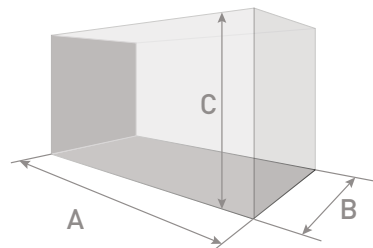

Код	Найменування	Розмір, мм (А,В,С)	Товщина скла, мм
0347	aGLASS Black 16 L	310x215x250	4
0348	aGLASS Black 22 L	360x245x250	4
0349	aGLASS Black 30 L	450x275x250	4
0350	aGLASS Black 54 L	600x300x300	5