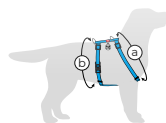

Шлея для собак анатомічна Н-подібна WAUDOG Nylon з QR-адресником