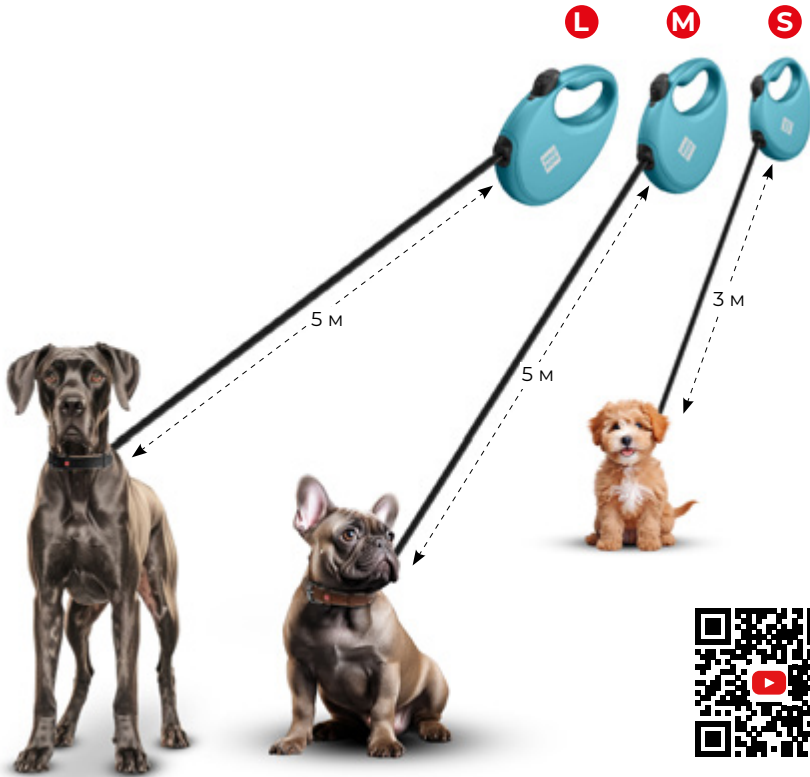

Ергономічна ручка

Двоступенева гальмівна система

Стрічка зі світловідбивною ниткою

Унікальний механізм змотування, що запобігає заплутуванню

Повідець-рулетка для собак WAUDOG R-leash з контейнером для пакетів, світловідбивна стрічка

Розмір	Код	Довжина стрічки, м	Вага собаки до, кг
S	2627*	3	12
M	2628*	5	20
L	2629*	5	40

\*До виробів, які мають \* після коду необхідно додати одну або дві цифри, що позначають колір

Колір

**НОВИНКА**

Повідець-рулетка для собак WAUDOG R-leash з контейнером для пакетів, світловідбивна стрічка