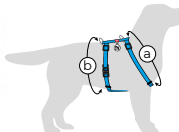

НОВИНКА

Шлея для собак водостійка анатомічна Н-подібна WAUDOG Waterproof з QR-адресником, світловідбивна, пластиковий фастекс

Розмір	Код	a, см	b, см	Ширина, мм
S	3280*	28-42	34-51	15
M	3282*	40-66	50-80	20
L	3262*	50-85	60-100	25
XL	3244*	60-98	69-110	40