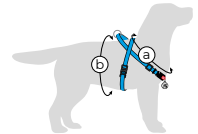

Шля для собак швидкознімна WAUDOG Nylon з QR-адресником, малюнок «NASA», пластиковий фастекс

Розмір	Код	а, см	б, см	Ширина, мм
S	5465	40-55	45-60	15
M	5416	45-65	55-80	20
L	5417	60-80	70-100	25