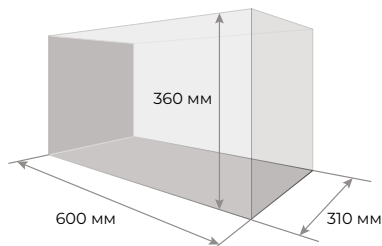

**Технічні характеристики**

Код	7144
Розмір акваріума, мм	600x310x360
Об'єм, л	66
Світильник	AquaLighter Slim 60 (стор. 210)
Фільтр	-