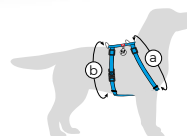

НОВИНКА

Комфортно та яскраво!

Анатомічна шлея для собак
WAUDOG Nylon,
малюнок «Мохнаті монстри»

Переваги:

- Нові трендові дизайни
- Міцний та зносостійкий нейлон
- Світлонакопичувальний фіксатор
- Довічна гарантія на фурнітуру
- QR адресник

Шлея для собак анатомічна Н-подібна WAUDOG Nylon з QR-адресником

Малюнок	Код				
	S Довжина а: 30-40 см б: 30-50 см Ширина: 15 мм	M Довжина а: 40-70 см б: 50-80 см Ширина: 20 мм	L Довжина а: 50-90 см б: 60-100 см Ширина: 25 мм	XL Довжина а: 55-95 см б: 70-110 см Ширина: 35 мм	
Зубасті монстри		320-4048	321-4048	322-4048	323-4048
Око монстра		320-4049	321-4049	322-4049	323-4049
Мохнаті монстри		320-4050	321-4050	322-4050	323-4050
Авокадо на рожевому		320-4051	321-4051	322-4051	323-4051
Гранати		320-4052	321-4052	322-4052	323-4052
Інжир		320-4053	321-4053	322-4053	323-4053
Апельсини		320-4054	321-4054	322-4054	323-4054
Банани на рожевому		320-4055	321-4055	322-4055	323-4055
Блоки		320-4056	321-4056	322-4056	323-4056
Куби 3Д		320-4057	321-4057	322-4057	323-4057
Нескінченні світи		320-4058	321-4058	322-4058	323-4058
Леопард		320-4066	321-4066	322-4066	323-4066