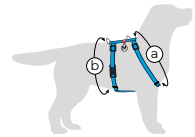

Size	Code	Length, cm	Width, mm
S	5209*	25-35	15
M	5210*	28-40	20
L	5215*	33-49	25
XL	5216*	37-58	25

**WAUDOG Nylon Mono dog leash, reflective**

Size	Code	Length, cm	Width, mm
S	5217*	122	15
<b>NEW</b> S	4635*	200	15
<b>NEW</b> S	4643*	300	15
M	5218*	122	20
<b>NEW</b> M	4637*	200	20
<b>NEW</b> M	4644*	300	20
L-XXL	5219*	122	25
<b>NEW</b> L-XXL	4638*	200	25
<b>NEW</b> L-XXL	4645*	300	25