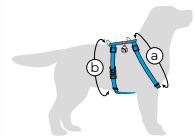

Design		Code			
		S a=b: 40-55 cm Width: 15 mm	M a=b: 50-80 cm Width: 20 mm	L a=b: 60-90 cm Width: 25 mm	XL a=b: 70-100 cm Width: 35 mm
NASA21		4800-0148	4801-0148	4802-0148	324-0148
NASA		5019	5020	5024	324-0047

WAUDOG Nylon dog H-harness with QR-passport