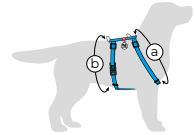

Шлея для собак анатомічна WAUDOG Nylon

Завдяки особливій формі Н-подібна шлея забезпечує максимальний комфорт собаці. Шлея розроблена таким чином, що при натягу повідця не відбувається здавлювання дихальних шляхів тварини. Має 2 півкільця для повідця (верхнє та нижнє), що дозволяє господарю обирати тип управління собакою.