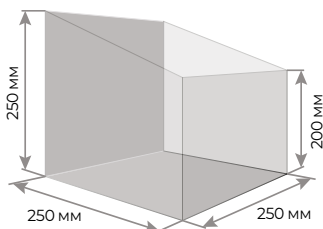

Технічні характеристики

Код	7146
Розмір акваріума, мм	250x250x250
Об'єм, л	13
Світильник	Занурювальний LED світильник 4 Вт, 6500К, IP X8
Фільтр	240 л/год