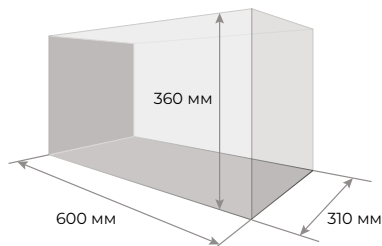

Технічні характеристики

Код	7144
Розмір акваріума, мм	600x310x360
Об'єм, л	66
Світильник	AquaLighter Slim 60 (стор. 216)
Фільтр	-