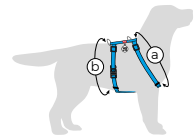

Шляя для собак анатомічна Н-подібна WAUDOG Nylon Recycled з QR-адресником, градієнт

Розмір	Код	a, см	b, см	Ширина, мм
S	5286*	30-40	37-47	15
M	5287*	40-70	47-65	20
L	5288*	50-90	65-95	25

*До виробів, які мають * після коду необхідно додати одну або дві цифри, що позначають колір

Колір