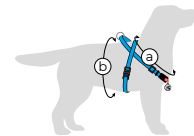

Шля для собак швидкознімна WAUDOG Nylon з QR-адресником, малюнок «NASA», пластиковий фастекс

Розмір	Код	а, см	б, см	Ширина, мм
S	5465	40-55	45-60	15
M	5416	45-65	55-80	20
L	5417	60-80	70-100	25