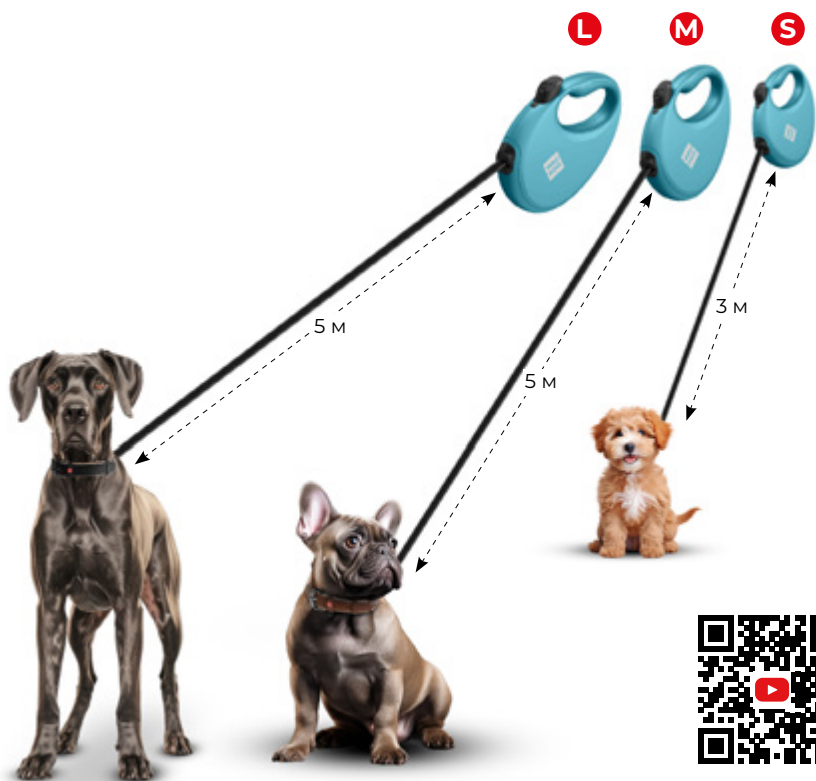

Ергономічна ручка

Двоступенева гальмівна система

Стрічка зі світловідбивною ниткою

Унікальний механізм змотування, що запобігає заплутуванню

Повідець-рулетка для собак WAUDOG R-leash з контейнером для пакетів, світловідбивна стрічка

Повідець-рулетка WAUDOG R-leash

Комбінація яскравих трендових
дизайнів і надійного механізму!

Надійна система контролю

Торгове обладнання

Підвісний стенд для
рулеток WAUDOG R-leash
(стор. 260)

Переваги:

- Широкий асортимент стильних зносостійких дизайнів
- Нейлонова стрічка прошита світловідбивною ниткою по всій довжині
- Унікальний механізм змотування стрічки: запобігає заплутуванню
- Двоступенева гальмівна система: забезпечує можливість гальмування або повної зупинки ходу стрічки
- Ергономічна ручка