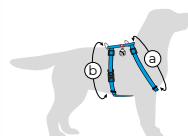

Малюнок		Код			
		S a=b: 40-55 см Ширина: 15 мм	M a=b: 50-80 см Ширина: 20 мм	L a=b: 60-90 см Ширина: 25 мм	XL a=b: 70-100 см Ширина: 35 мм
NASA21		4800-0148	4801-0148	4802-0148	324-0148
NASA		5019	5020	5024	324-0047

Шлея для собак анатомічна H-подібна WAUDOG Nylon з QR-адресником