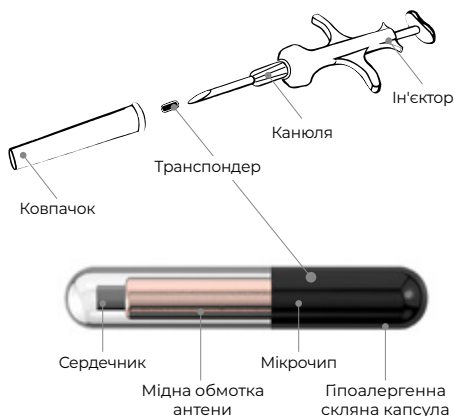

Вміст пакування:

- Стерильний транспондер стандарту ISO 11784/5 FDX-B 134.2kHz з ін'єктором
- Одноразовий ін'єктор
- 9 наліпок із штрихкодом і номером транспондера
- QR адресник для реєстрації тварини в міжнародній базі Animal-ID / Europetnet