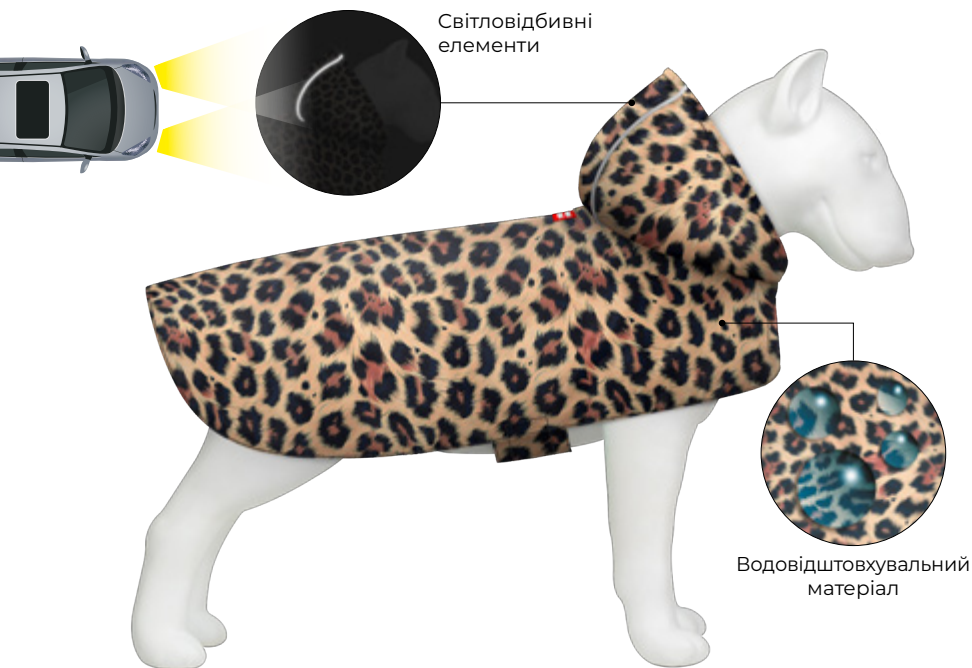

НОВИНКА

Зустрічайте довгоочікувану новинку від WAUDOG Clothes — дощовик-накидку, яка підкорює Instagram!

12 трендових дизайнів. Легкий, міцний та водовідштовхувальний матеріал Оксфорд забезпечує комфорт у будь-яку погоду. Світловідбивні елементи на капюшоні забезпечують безпеку у темний час доби. Шість розмірів – для кожного хвостика.

WAUDOG Clothes – це стиль, який підкорює серця і збирає лайки!

Переваги:

- 12 яскравих, трендових дизайнів
- Водовідштовхувальний та вітронепроникний матеріал
- Світловідбивні елементи підвищують помітність собаки у темний час доби