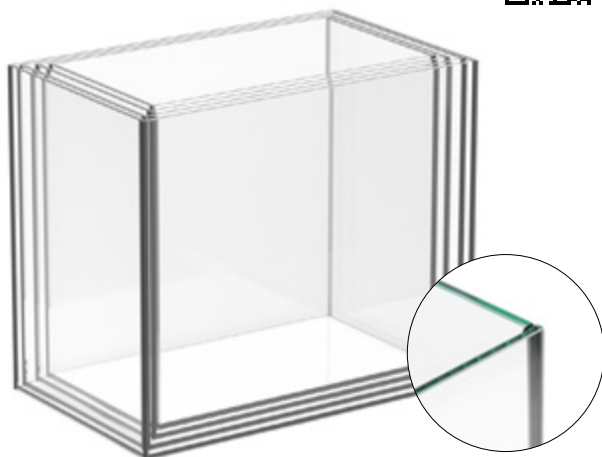

aGLASS Set aGLASS Big Set

Набори акваріумів aGLASS Set та aGLASS Big Set — найвища якість акваріумів в економічному сегменті. Економія у вартості доставки. Економія місця на полицях роздрібних точок.

Набір акваріумів AGLASS Set 4 шт. (21-25-29-34л)

Товщина скла 4 мм.
Тип скла — стандартне скло.
Габаритні розміри набору з пакуванням 420x270x350 мм
Вага набору (брутто) 18,5 кг.
Код 2644

Розміри акваріумів у наборі:

1. 340 x 190 x 330 мм — 21 л
2. 360 x 210 x 335 мм — 25 л
3. 385 x 230 x 340 мм — 29 л
4. 400 x 250 x 345 мм — 34 л*

Набір акваріумів AGLASS Big Set 4 шт. (35-41-47-54л)

Товщина скла 5 мм.
Тип скла — стандартне скло.
Габаритні розміри набору пакуванням 500x370x360 мм
Вага набору (брутто) 30 кг.
Код 7164

Розміри акваріумів у наборі:

1. 430 x 240 x 350 мм — 35 л
2. 450 x 260 x 353 мм — 41 л
3. 475 x 280 x 356 мм — 47 л
4. 500 x 300 x 360 мм — 54 л**

Переваги:

- Економне комплексне рішення для торгівлі у роздрібних точках.
- Висока якість обробки скла — поліровані торці та фаски. Ідеальна геометрія — рівні кути та грані.
- Пряма гарантія від виробника — 2 роки.

Спеціальне транспортне пакування: кришка та піддон з гофрокартону, стягнуті ПП стрічкою. Кратність для транспортного пакування — 1 набір.