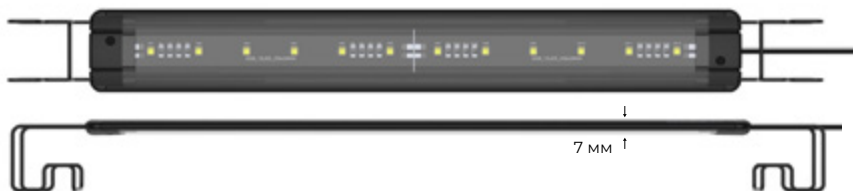

Найтонший акваріумний світильник

AquaLighter Slim

AquaLighter Slim призначений для освітлення прісноводних акваріумів у надводному положенні. Завдяки наявності широкої лінійки розмірів та регульованого кріплення світильник підійде для всіх популярних акваріумів різної довжини.

Пульт дистанційного керування

- Ефективні світлодіоди SAMSUNG
- Висока природна передача кольору (CRI>85)
- Тонкий та непомітний кабель
- Захищений від попадання води за стандартом IP54

1. Увімкнення/вимкнення світильника
2. Зміна яскравості світла
3. Попереднє встановлення яскравості світла «від 10 до 100%»

Технічні характеристики

Найменування	AquaLighter Slim				
	30 см	45 см	60 см	75 см	90 см
Код	■ 8787	■ 8788	■ 8790	■ 8791	■ 8792
Розмір, мм	300x40x7	450x40x7	600x40x7	750x40x7	900x40x7
Максимальна довжина акваріума, см	45	65	80	95	110
Напруга + частота	АС 110~240 В (50-60 Гц) / DC 12 В				
	1 А	1 А	2 А	2 А	2 А
Потужність, Вт	7	11	14	17,5	21
Світловий потік, Лм	1010	1515	2020	2525	3030
Колірна температура, К	5000–6500				
Ступінь захисту корпусу	IP54				

Цей світильник використовується у наборі AquaSet (стр. 230)