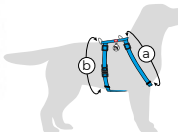

НОВИНКА

Шля для собак водостійка анатомічна N-подібна WAUDOG Waterproof з QR-адресником, світловідбивна, пластиковий фастекс

Розмір	Код	a, см	b, см	Ширина, мм
S	3280*	28-42	34-51	15
M	3282*	40-66	50-80	20
L	3262*	50-85	60-100	25
XL	3244*	60-98	69-110	40