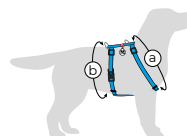

Шлея для собак анатомічна Н-подібна WAUDOG Nylon з QR-адресником

Малюнок		Код			
		S Довжина а: 30-40 см б: 30-50 см Ширина: 15 мм	M Довжина а: 40-70 см б: 50-80 см Ширина: 20 мм	L Довжина а: 50-90 см б: 60-100 см Ширина: 25 мм	XL Довжина а: 55-95 см б: 70-110 см Ширина: 35 мм
Зубасті монстри		320-4048	321-4048	322-4048	323-4048
Око монстра		320-4049	321-4049	322-4049	323-4049
Мохнаті монстри		320-4050	321-4050	322-4050	323-4050
Авокадо на рожевому		320-4051	321-4051	322-4051	323-4051
Гранати		320-4052	321-4052	322-4052	323-4052
Інжир		320-4053	321-4053	322-4053	323-4053
Апельсини		320-4054	321-4054	322-4054	323-4054
Банани на рожевому		320-4055	321-4055	322-4055	323-4055
Блоки		320-4056	321-4056	322-4056	323-4056
Куби 3Д		320-4057	321-4057	322-4057	323-4057
Нескінченні світи		320-4058	321-4058	322-4058	323-4058
Леопард		320-4066	321-4066	322-4066	323-4066