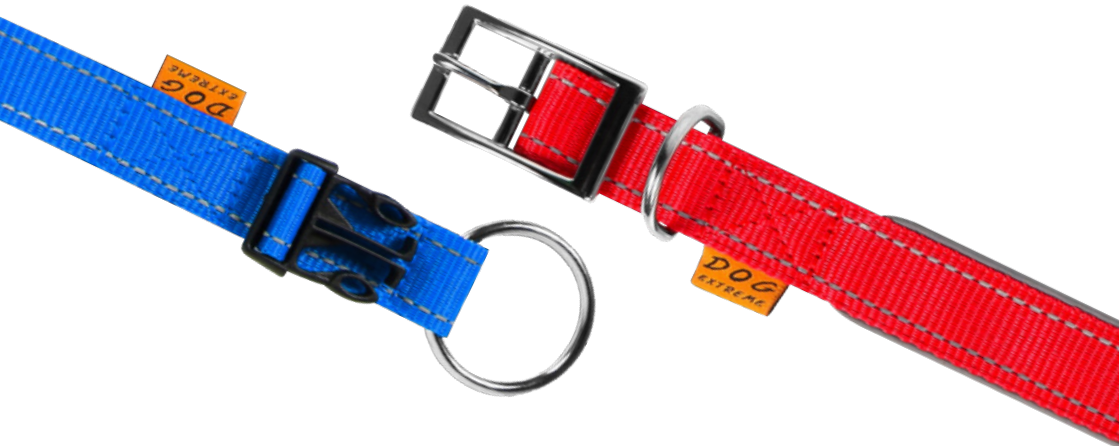

Нашийник, подвійний нейлон зі світловідбивною вставкою

Розмір	Код	Довжина, см	Ширина, мм
XS	6702*	27-35	14
S	6703*	30-40	20
M	6704*	38-48	25
L	6448*	46-58	40
XL	6454*	60-72	40

Світловідбивна
вставка та нитка