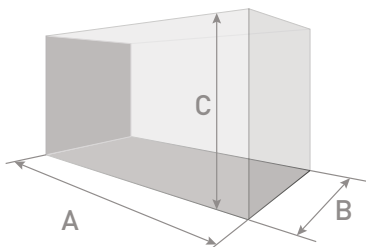

Код	Найменування	Розмір, мм (А,В,С)	Товщина скла, мм
0397	aGLASS Nano 10 L	220x220x220	4
0396	aGLASS Nano 15 L	250x250x250	4
0395	aGLASS Nano 27 L	310x310x310	4
0394	aGLASS Nano 42 L	350x350x350	6
0390	aGLASS Classic 66 L	600x310x360	6