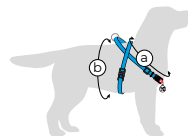

Шлея швидкознімна з ручкою WAUDOG Nylon

Головна особливість цієї шлеї — те, що вона швидко знімається та надягається. Це робить її комфортною під час використання та носіння. Достатньо один раз відрегулювати розмір, щоб надалі легко одягати та знімати її через голову. Застібається одним рухом. М'яка накладка знижує тиск на груди собаки, а світловідбивні елементи роблять прогулянки вночі більш безпечними. Ручка дозволяє притримати улюбленця у разі потреби, що дуже зручно для поїздки у транспорті.