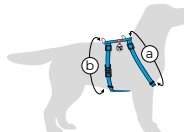

**Шляк для собак з ручкою з відновленої бавовни
анатомічна H-подібна WAUDOG Re-cotton з QR-адресником,
світловідбивна, пластиковий фастекс**

Розмір	Код	а, см	б, см	Ширина, мм
S	2591*	36-42	35-50	15
M	2592*	43-60	50-80	20
L	2593*	60-85	60-100	25

*До виробів, які мають * після коду необхідно додати одну або дві цифри, що позначають колір

Колір 2 3 4 5 6 7 9 11 12 18

☹ Розмір підходить для котів