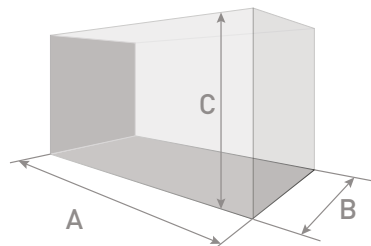

Код	Найменування	Розмір, мм (А,В,С)	Товщина скла, мм
0347	aGLASS Black 16 L	310x215x250	4
0348	aGLASS Black 22 L	360x245x250	4
0349	aGLASS Black 30 L	450x275x250	4
0350	aGLASS Black 54 L	600x300x300	5