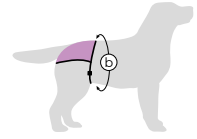

Гігієнічні труси для собак

Код	№	Обхват талії, см	Рекомендовані породи
0639	0	22-32	Йоркширський тер'єр, той-тер'єр
0640	1	26-38	Шотландський тер'єр, пекінес
0641	2	34-44	Кокер-спанієль, французький бульдог
0644	3	42-52	Бультер'єр, стаффордширський бультер'єр
0651	4	48-60	Боксер, доберман, вівчарка, лабрадор, ротвейлер
0661	5	56-70	Мастиф, дог, московська сторожова