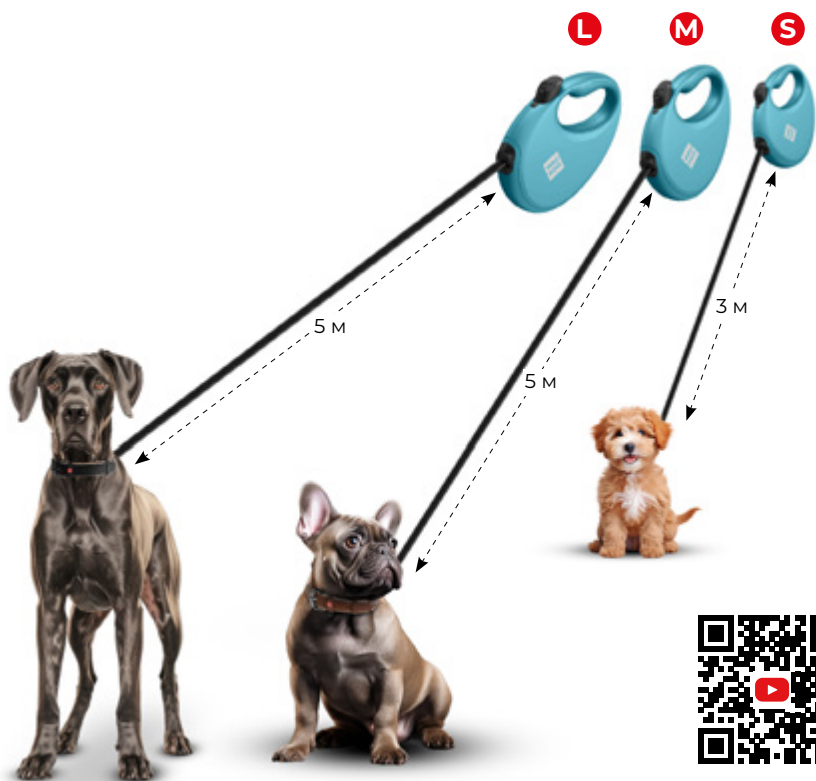

Ергономічна ручка

Двоступенева гальмівна система

Стрічка зі світловідбивною ниткою

Унікальний механізм змотування, що запобігає заплутуванню

Повідець-рулетка для собак WAUDOG R-leash з контейнером для пакетів, світловідбивна стрічка