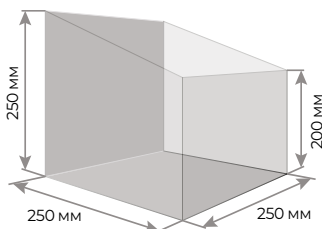

### Технічні характеристики

Код	7146
Розмір акваріума, мм	250x250x250
Об'єм, л	13
Світильник	Занурювальний LED світильник 4 Вт, 6500К, IP X8
Фільтр	240 л/год