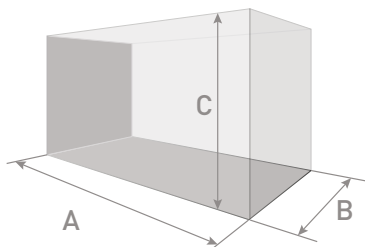

Код	Найменування	Розмір, мм (А,В,С)	Товщина скла, мм
0397	aGLASS Nano 10 L	220x220x220	4
0396	aGLASS Nano 15 L	250x250x250	4
0395	aGLASS Nano 27 L	310x310x310	4
0394	aGLASS Nano 42 L	350x350x350	6
0390	aGLASS Classic 66 L	600x310x360	6