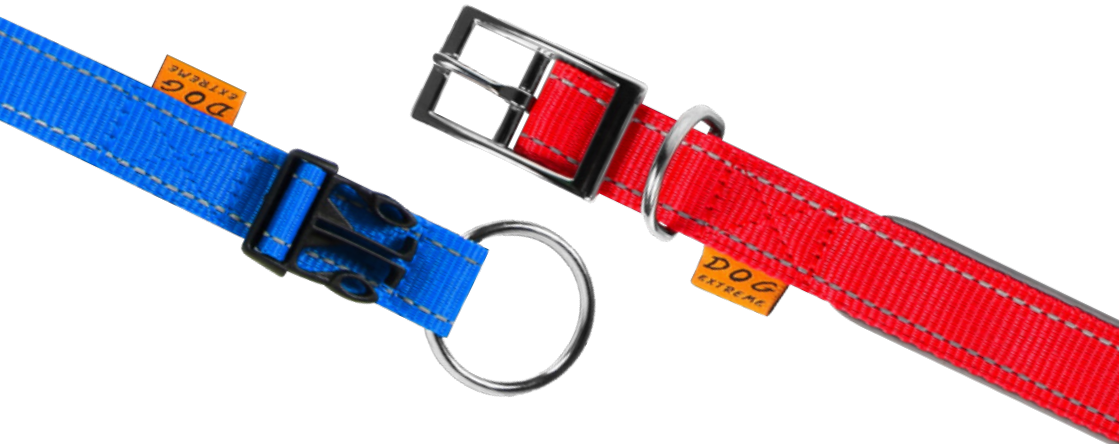

Нашийник, подвійний нейлон зі світловідбивною вставкою

Розмір	Код	Довжина, см	Ширина, мм
XS	6702*	27-35	14
S	6703*	30-40	20
M	6704*	38-48	25
L	6448*	46-58	40
XL	6454*	60-72	40

Світловідбивна
вставка та нитка