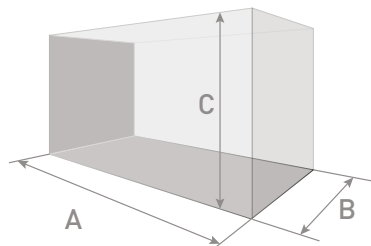

Код	Найменування	Розмір, мм (А,В,С)	Товщина скла, мм
0347	aGLASS Black 16 L	310x215x250	4
0348	aGLASS Black 22 L	360x245x250	4
0349	aGLASS Black 30 L	450x275x250	4
0350	aGLASS Black 54 L	600x300x300	5