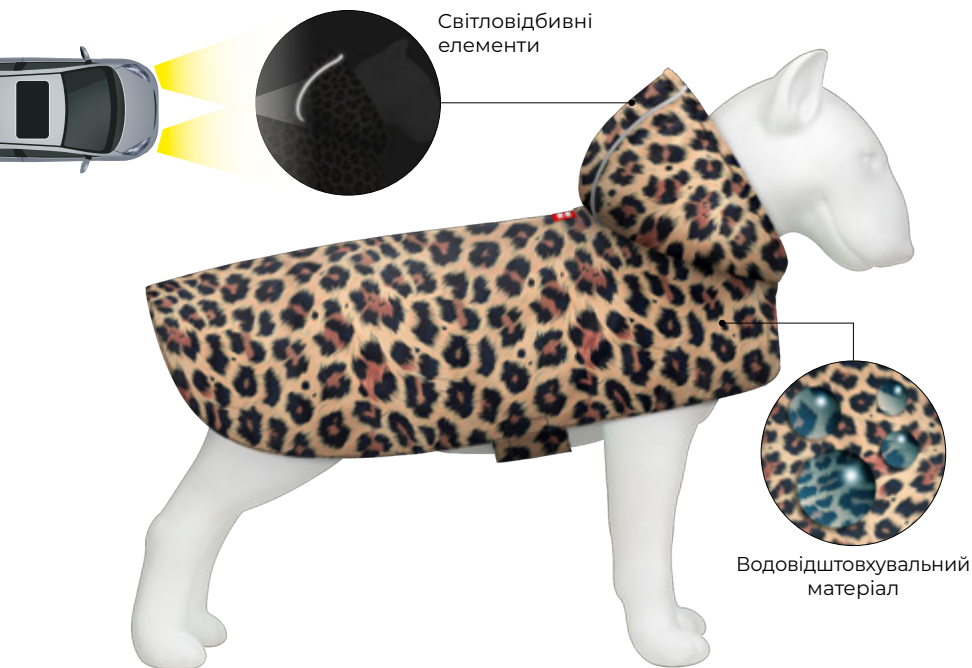

НОВИНКА

Зустрічайте довгоочікувану новинку від WAUDOG Clothes — дощовик-накидку, яка підкорює Instagram!

12 трендових дизайнів. Легкий, міцний та водовідштовхувальний матеріал Оксфорд забезпечує комфорт у будь-яку погоду. Світловідбивні елементи на капюшоні забезпечують безпеку у темний час доби. Шість розмірів – для кожного хвостика.

WAUDOG Clothes – це стиль, який підкорює серця і збирає лайки!

Переваги:

- 12 яскравих, трендових дизайнів
- Водовідштовхувальний та вітронепроникний матеріал
- Світловідбивні елементи підвищують помітність собаки у темний час доби