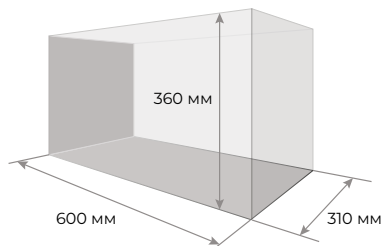

Технічні характеристики

Код	7144
Розмір акваріума, мм	600x310x360
Об'єм, л	66
Світильник	AquaLighter Slim 60 (стор. 214)
Фільтр	-