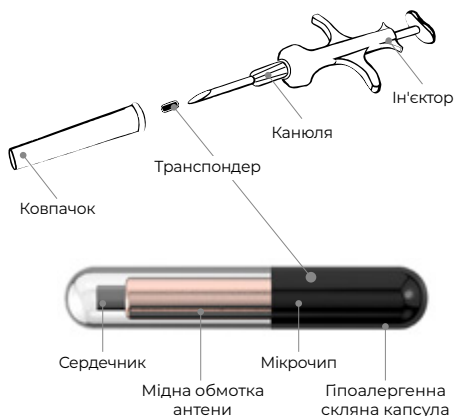

Вміст пакування:

- Стерильний транспондер стандарту ISO 11784/5 FDX-B 134.2kHz з ін'єктором
- Одноразовий ін'єктор
- 9 наліпок із штрихкодом і номером транспондера
- QR адресник для реєстрації тварини в міжнародній базі Animal-ID / Europetnet