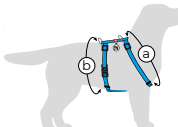

НОВИНКА

Шлея для собак водостійка анатомічна H-подібна WAUDOG Waterproof з QR-адресником, світловідбивна, пластиковий фастекс

Розмір	Код	a, см	b, см	Ширина, мм
S	3280*	28-42	34-51	15
M	3282*	40-66	50-80	20
L	3262*	50-85	60-100	25
XL	3244*	60-98	69-110	40

*До виробів, які мають * після коду необхідно додати одну або дві цифри, що позначають колір

Колір **4 11**