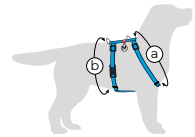

Size	Code	Length, cm	Width, mm
S	5209*	25-35	15
M	5210*	28-40	20
L	5215*	33-49	25
XL	5216*	37-58	25

WAUDOG Nylon Mono dog leash, reflective

Size	Code	Length, cm	Width, mm
S	5217*	122	15
NEW S	4635*	200	15
NEW S	4643*	300	15
M	5218*	122	20
NEW M	4637*	200	20
NEW M	4644*	300	20
L-XXL	5219*	122	25
NEW L-XXL	4638*	200	25
NEW L-XXL	4645*	300	25