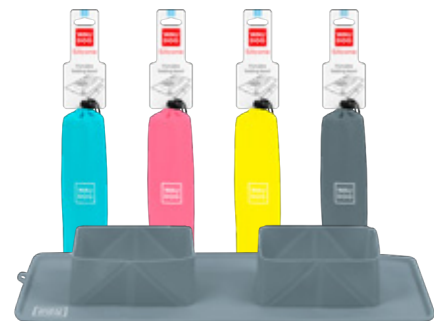

Миска складана WAUDOG Silicone

Код	Розмір, мм
5080*	385x230x50

Дві вбудовані в килимок миски дозволять нагодувати та напоїти домашнього улюбленця. Складана миска є дуже компактною, оскільки скручується в рулон та має зручне транспортне пакування – нейлоновий чохол.