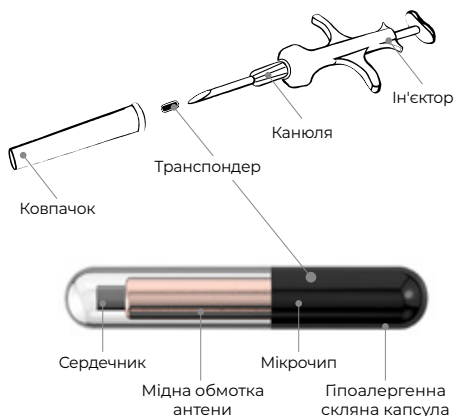

### Мікрочіп МІНІ WAUDOG Smart ID з QR адресником

Код	Розмір, мм
5903	1,4x8