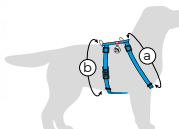

НОВИНКА

Шля для собак водостійка анатомічна H-подібна WAUDOG Waterproof з QR-адресником, світловідбивна, пластиковий фастекс

Розмір	Код	a, см	b, см	Ширина, мм
S	3280*	28-42	34-51	15
M	3282*	40-66	50-80	20
L	3262*	50-85	60-100	25
XL	3244*	60-98	69-110	40