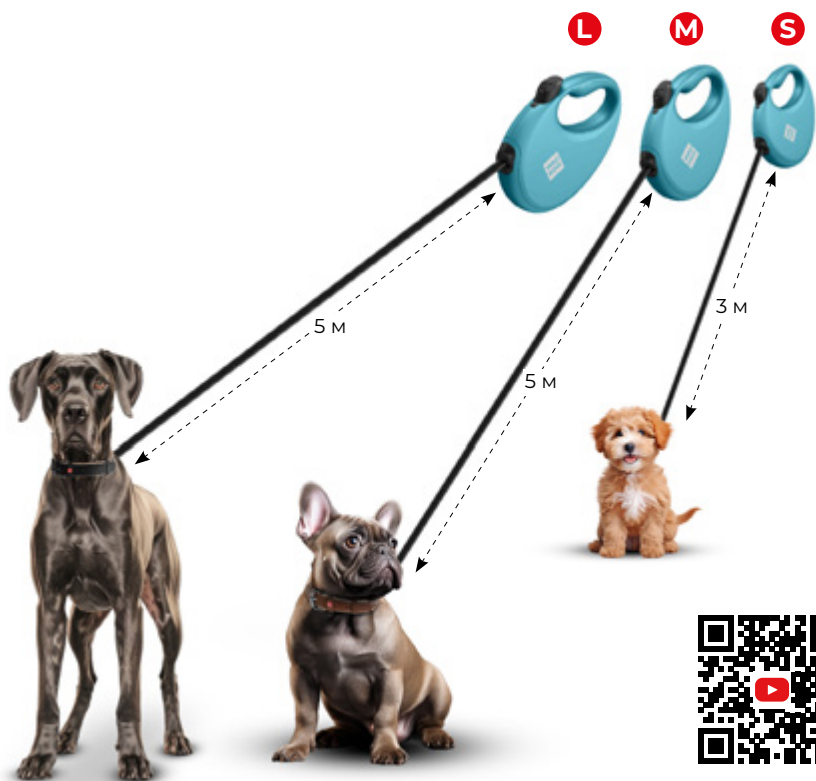

Ергономічна ручка

Двоступенева гальмівна система

Стрічка зі світловідбивною ниткою

Унікальний механізм змотування, що запобігає заплутуванню

Повідець-рулетка для собак WAUDOG R-leash з контейнером для пакетів, світлодіодна стрічка