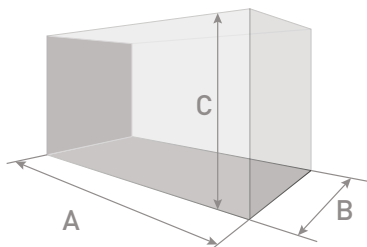

Код	Найменування	Розмір, мм (А,В,С)	Товщина скла, мм
0397	aGLASS Nano 10 L	220x220x220	4
0396	aGLASS Nano 15 L	250x250x250	4
0395	aGLASS Nano 27 L	310x310x310	4
0394	aGLASS Nano 42 L	350x350x350	6
0390	aGLASS Classic 66 L	600x310x360	6