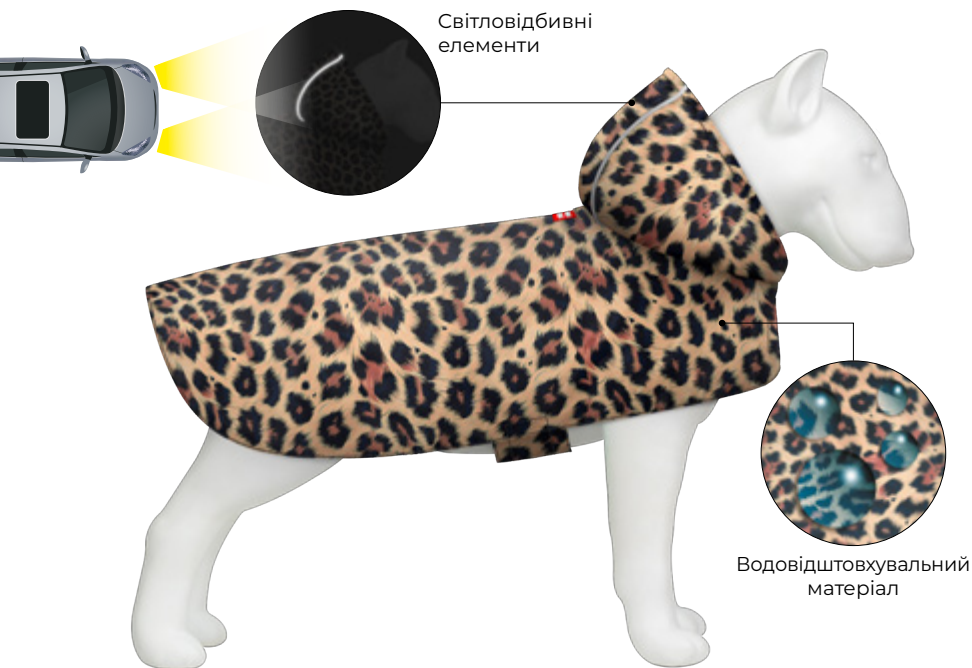

НОВИНКА

Зустрічайте довгоочікувану новинку від WAUDOG Clothes — дощовик-накидку, яка підкорює Instagram!

12 трендових дизайнів. Легкий, міцний та водовідштовхувальний матеріал Оксфорд забезпечує комфорт у будь-яку погоду. Світловідбивні елементи на капюшоні забезпечують безпеку у темний час доби. Шість розмірів – для кожного хвостика.

WAUDOG Clothes – це стиль, який підкорює серця і збирає лайки!

Переваги:

- 12 яскравих, трендових дизайнів
- Водовідштовхувальний та вітронепроникний матеріал
- Світловідбивні елементи підвищують помітність собаки у темний час доби