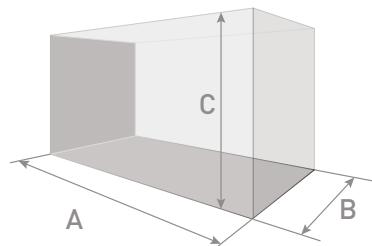

Код	Найменування	Розмір, мм (А,В,С)	Товщина скла, мм
0347	aGLASS Black 16 L	310x215x250	4
0348	aGLASS Black 22 L	360x245x250	4
0349	aGLASS Black 30 L	450x275x250	4
0350	aGLASS Black 54 L	600x300x300	5