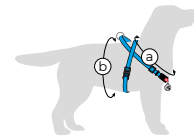

Повідець для собак з нейлону регульований
WAUDOG Nylon, малюнок «NASA»

Розмір	Код	Довжина, см	Ширина, мм
S	5351	152-183	15
M	5313	152-183	20
L-XXL	5314	152-183	25

Шля для собак швидкознімна WAUDOG Nylon з QR-адресником, малюнок «NASA», пластиковий фастекс

Розмір	Код	а, см	б, см	Ширина, мм
S	5465	40-55	45-60	15
M	5416	45-65	55-80	20
L	5417	60-80	70-100	25