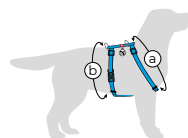

Малюнок		Код			
		S a=b: 40-55 см Ширина: 15 мм	M a=b: 50-75 см Ширина: 20 мм	L a=b: 60-85 см Ширина: 25 мм	XL a=b: 70-100 см Ширина: 35 мм
NASA21		4800-0148	4801-0148	4802-0148	324-0148
NASA		5019	5020	5024	324-0047

Шлея для собак анатомічна Н-подібна WAUDOG Nylon з QR-адресником