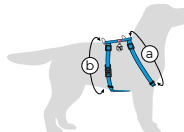

**Шляк для собак з ручкою з відновленої бавовни
анатомічна H-подібна WAU DOG Re-cotton з QR-адресником,
світловідбивна, пластиковий фастекс**

Розмір	Код	а, см	б, см	Ширина, мм
S	2591*	36-42	35-50	15
M	2592*	43-60	50-80	20
L	2593*	60-85	60-100	25

*До виробів, які мають * після коду необхідно додати одну або дві цифри, що позначають колір

Колір 2 3 4 5 6 7 9 11 12 18

☹ Розмір підходить для котів