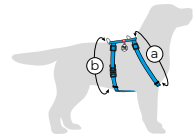

## Шлея для собак анатомічна WAUDOG Nylon

Завдяки особливій формі Н-подібна шлея забезпечує максимальний комфорт собаці. Шлея розроблена таким чином, що при натягу повідця не відбувається здавлювання дихальних шляхів тварини. Має 2 півкільця для повідця (верхнє та нижнє), що дозволяє господарю обирати тип управління собакою.