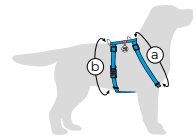

Розмір	Код	Довжина, см	Ширина, мм
S	4652*	25-35	15
M	4651*	28-40	20
L	4653*	33-49	25
XL	4650*	37-58	25

Повідець для собак нейлоновий WAUDOG Nylon Recycled, градієнт

Розмір	Код	Довжина, см	Ширина, мм
S	4662*	122	15
M	4661*	122	20
L-XXL	4660*	122	25