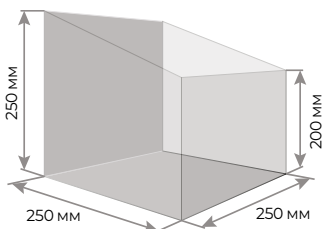

Технічні характеристики

Код	7146
Розмір акваріума, мм	250x250x250
Об'єм, л	13
Світильник	Занурювальний LED світильник 4 Вт, 6500К, IP X8
Фільтр	240 л/год